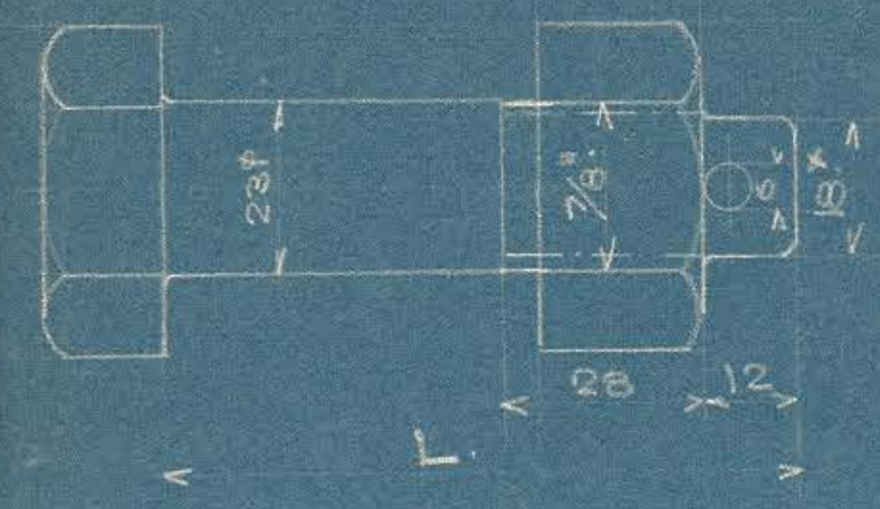

NYDOVIST & HOLM  
TROLLHÄTTAN.

DEL. NO	MOD. NO	ST.	MATERIAL	BENÄMNING	ANM.
1	55164	2	STÅL S. 900	HORNBLÖCK	HAY
2	55165	1	---	STAG	---
3	28230	2	FODER BRON	FODER	HAY
4	---	2	---	---	---
5	---	20	SMÅRIT	5/16" SVARV	---
6	---	36	---	7/16" SVARV	28ST L=72, 8ST L=84,
7	---	36	---	7/16" MUTTER	---
8	---	1	---	GUMMISVARV	---
9	55166	---	STÅL S. 900	BIKDJÄRN	---

BEST. N:ö	BESTÄLLARE	STL	ANM	MFT. N:ö
1016-17	NEBEL-TARM 159			
<del>1018</del>	<del>---</del>			

SKALAVIS  
HORNBLÖCK MED STAG  
TILL  
RADIAL AXEL

L.  
13920  
J.M. 1953  
Spåning

2577 56 del Sa  
13 12